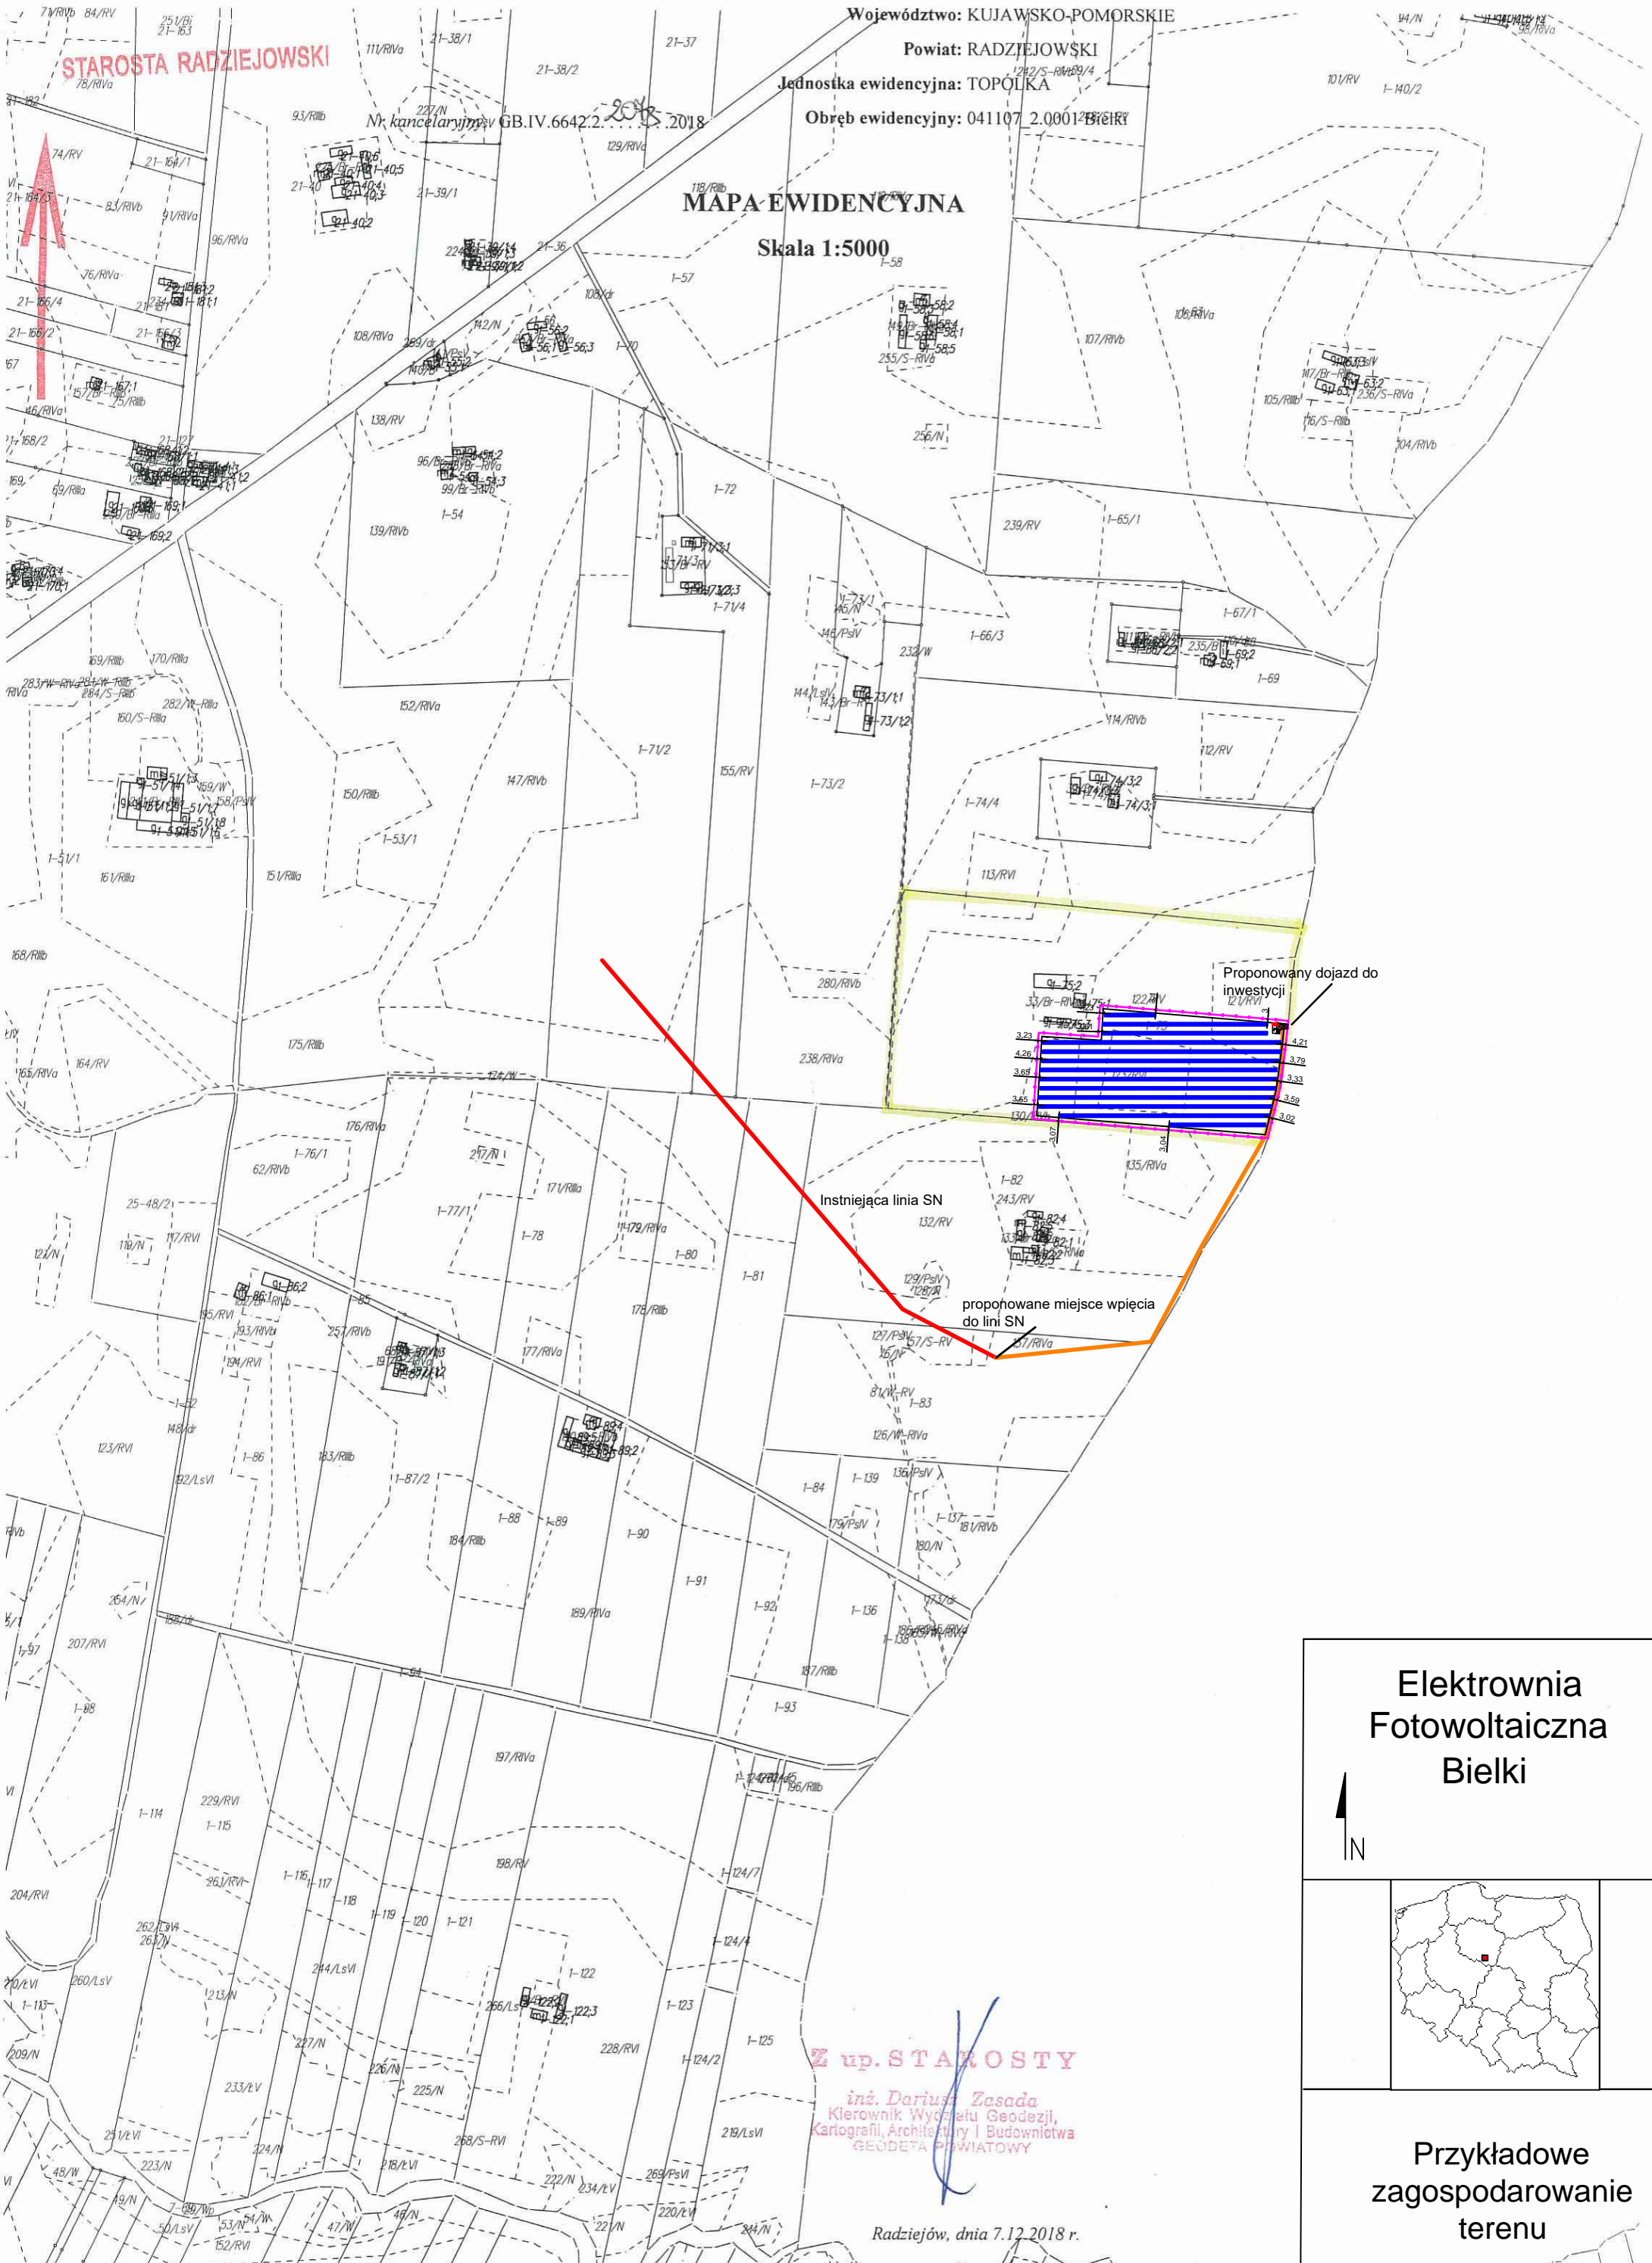

STAROSTA RADZIEJOWSKI

Województwo: KUJAWSKO-POMORSKIE

Powiat: RADZIEJOWSKI

Jednostka ewidencyjna: TOPÓLKA

Obręb ewidencyjny: 041107 2.0001

Nr kancelaryjny: GB.IV.6642.2.2018

# MAPA EWIDENCYJNA

Skala 1:5000

Proponowany dojazd do inwestycji

Instniejąca linia SN

proponowane miejsce wpięcia do linii SN